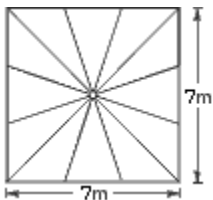

Type TL/TLx - Square Umbrellas

Size/m	Area/m²	Height closed/cm	Height open/cm	Tbl.Clearance /cm	Weight /kg	Side Height /cm
TL5.5 x 5.5	30.25	445	350	50	78	250
TL 6 x 6	36	475	375	40	82	265
TLx 6.5 x 6.5	42.25	505	395	40	115	265
TLx 7 x 7	49	530	420	40	135	280

Type TL/TLx - Rectangular Umbrellas