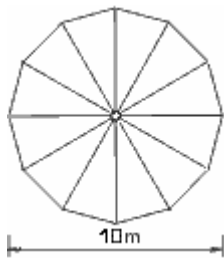

Type TLX - from 6.00 m to 10.00 m outside dimensions
Mast Diameter: 110mm
Material Thickness: 5mm
Arm Dimension: 56x31x2.5mm

Type T - Round Umbrellas

Size/m	Area/m ²	Height closed/cm	Height open/cm	Tbl.Clearance /cm	Weight /kg	Side Height /cm
Ø 3	7.1	350	280	160	28	225
Ø 3.5	9.6	360	290	155	28	230
Ø 4	12.6	370	300	145	30	235
Ø 4.5	15.9	380	300	135	32	240
Ø 5	19.6	390	310	125	35	240
Ø 5.5	23.7	405	315	115	38	240
Ø 6	28.2	430	330	90	48	240
Ø 6/12	28.2	430	330	90	52	240
Ø 6.5/12	33.2	440	330	70	55	240

Type T - Square Umbrellas

Size/m	Area/m ²	Height closed/cm	Height open/cm	Tbl.Clearance /cm	Weight /kg	Side Height /cm
2.5 x 2.5	6.25	360	270	160	28	225
3 x 3	9	370	290	160	28	230
3.5 x 3.5	12.5	390	300	140	31	235
4 x 4	16	410	310	110	34	235
4.5 x 4.5	20	415	320	85	40	240
5 x 5	25	425	330	72	50	245

Type T - Rectangular Umbrellas

Size/m	Area/m ²	Height closed/cm	Height open/cm	Tbl.Clearance /cm	Weight /kg	Side Height /cm
3 x 2.5	7.5	365	273	150	28	225
3.5 x 2.5	9	378	292	155	28	230
3.5 x 3	10.5	380	295	150	28	230
4 x 2.5	10	375	285	135	31	235
4 x 3	12	390	300	140	31	235
4 x 3.5	14	405	305	135	31	235
4.5 x 3	13.5	405	300	110	34	235
4.5 x 4	18	410	320	100	36	235
5 x 2.5	12.5	400	300	117	36	235
5 x 3	15	405	315	98	36	235
5 x 3.5	17.5	405	310	92	36	235
5 x 4	20	415	320	85	40	245
5 x 4.5	22.5	425	320	85	48	245
5.5 x 3.5	19.5	420	320	85	46	245
5.5 x 4	22	425	320	85	48	245
5.5 x 5	27.5	425	330	65	56	245
6 x 3	18	420	320	85	47	240
6 x 3.5	21	420	315	70	48	245
6 x 4	24	425	330	72	50	245
6.5 x 4	27	455	330	65	56	245

Type TL/TLx - Round Umbrellas

Size/m	Area/m ²	Height closed/cm	Height open/cm	Tbl.Clearance /cm	Weight /kg	Side Height /cm
TLØ 6.5	33.2	440	335	100	65	245
TLØ 7.5	44.1	470	360	90	72	245
TLØ 8	50.2	490	365	80	82	260
TLxØ 8	50.2	490	365	80	120	260
TLxØ 9	63.6	510	370	60	135	260
TLxØ 10	78.5	530	380	40	160	260